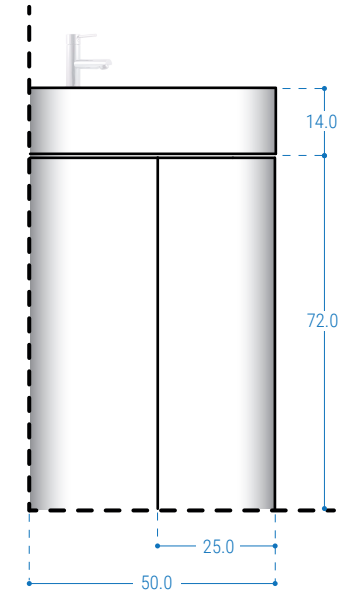

### i. VARIANTA BON60 (š 60CM)

Pohled zepředu

Pohled z boku

Pohled zhora

ii. VARIANTY **BON7550 (š 75cm)**  
**BON7540 (š 75cm)**

Pohled zepředu BON7550/7540

Pohled z boku BON7550

Pohled z boku BON7540

## B) STOJÍCÍ KOUPELNOVÁ SKŘÍŇKA S NÁBYTKOVÝM UMYVADLEM

### i. VARIANTA BONXL60 (š 60cm)

Pohled zepředu

Pohled z boku

Pohled zhora

**ii. VARIANTY BONXL7550 (š 75cm)  
BONXL7540 (š 75cm)**

Pohled zepředu BONXL7550 / BONXL7540

Pohled z boku BONXL7550

Pohled z boku BONXL7540

### iii. VARIANTA BONXL12050 (š 120cm)

Pohled zepředu

Pohled z boku

Pohled zhora