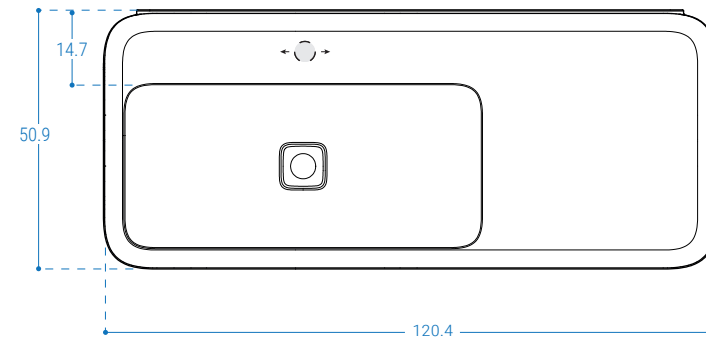

### iii. VARIANTA BON12050 (š 120cm)

Pohled zepředu

Pohled z boku

- S otvorem pro baterii Ø 3.5
- Bez otvoru na baterii