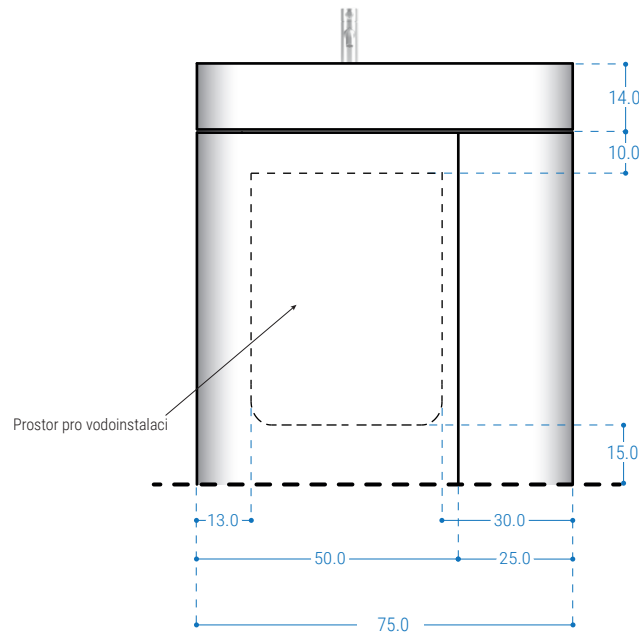

### i. VARIANTA BONXL60 (š 60cm)

Pohled zepředu

Pohled z boku

Pohled zhora

**ii. VARIANTY BONXL7550 (š 75cm)  
BONXL7540 (š 75cm)**

Pohled zepředu BONXL7550 / BONXL7540

Pohled z boku BONXL7550

Pohled z boku BONXL7540

### iii. VARIANTA BONXL12050 (š 120cm)

Pohled zepředu

Pohled z boku

Pohled zhora