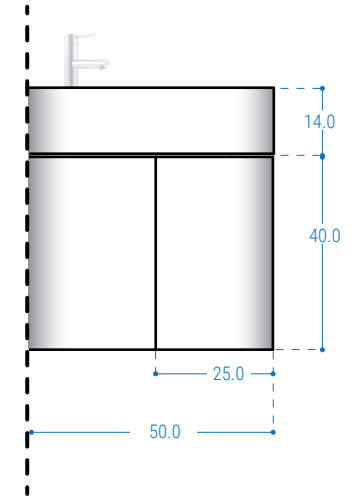

### i. VARIANTA BON60 (š 60CM)

Pohled zepředu

Pohled z boku

Pohled zhora

ii. VARIANTY **BON7550 (š 75cm)**  
**BON7540 (š 75cm)**

Pohled zepředu BON7550/7540

Pohled z boku BON7550

Pohled z boku BON7540

### iii. VARIANTA BON12050 (š 120cm)

Pohled zepředu

Pohled z boku

- S otvorem pro baterii Ø 3.5
- Bez otvoru na baterii

### i. VARIANTA BONXL60 (š 60cm)

Pohled zepředu

Pohled z boku

Pohled zhora

**ii. VARIANTY BONXL7550 (š 75cm)  
BONXL7540 (š 75cm)**

Pohled zepředu BONXL7550 / BONXL7540

Pohled z boku BONXL7550

Pohled z boku BONXL7540

### iii. VARIANTA BONXL12050 (š 120cm)

Pohled zepředu

Pohled z boku

Pohled zhora