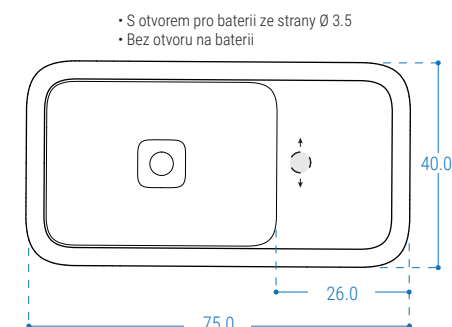

Pohled zhora BON7540