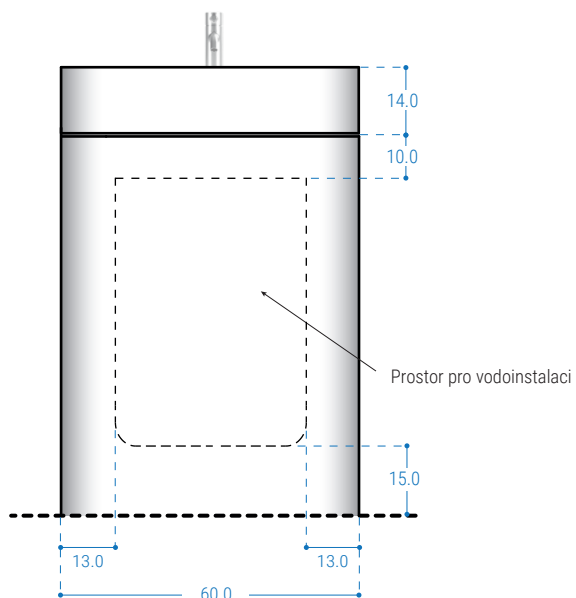

### i. VARIANTA BON60 (š 60CM)

Pohled zepředu

Pohled z boku

Pohled zhora

ii. VARIANTY **BON7550 (š 75cm)**  
**BON7540 (š 75cm)**

Pohled zepředu BON7550/7540

Pohled z boku BON7550

Pohled z boku BON7540

### iii. VARIANTA BON12050 (š 120cm)

Pohled zepředu

Pohled z boku

- S otvorem pro baterii Ø 3.5
- Bez otvoru na baterii

### i. VARIANTA BONXL60 (š 60cm)

Pohled zepředu

Pohled z boku

Pohled zhora

**ii. VARIANTY BONXL7550 (š 75cm)  
BONXL7540 (š 75cm)**

Pohled zepředu BONXL7550 / BONXL7540

Pohled z boku BONXL7550

Pohled z boku BONXL7540