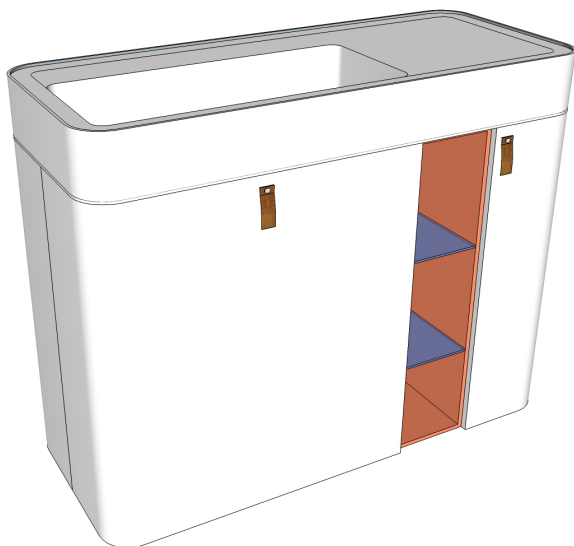

iii. VARIANTA BONXL12050 (š 120cm)