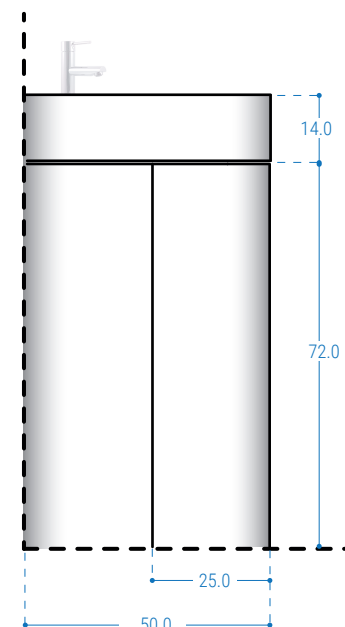

### i. VARIANTA BON60 (š 60CM)

Pohled zepředu

Pohled z boku

Pohled zhora

ii. VARIANTY **BON7550 (š 75cm)**  
**BON7540 (š 75cm)**

Pohled zepředu BON7550/7540

Pohled z boku BON7550

Pohled z boku BON7540

## B) STOJÍCÍ KOUPELNOVÁ SKŘÍŇKA S NÁBYTKOVÝM UMYVADLEM

### i. VARIANTA BONXL60 (š 60cm)

Pohled zepředu

Pohled z boku

Pohled zhora

**ii. VARIANTY BONXL7550 (š 75cm)  
BONXL7540 (š 75cm)**

Pohled zepředu BONXL7550 / BONXL7540

Pohled z boku BONXL7550

Pohled z boku BONXL7540

### iii. VARIANTA BONXL12050 (š 120cm)

Pohled zepředu

Pohled z boku

Pohled zhora