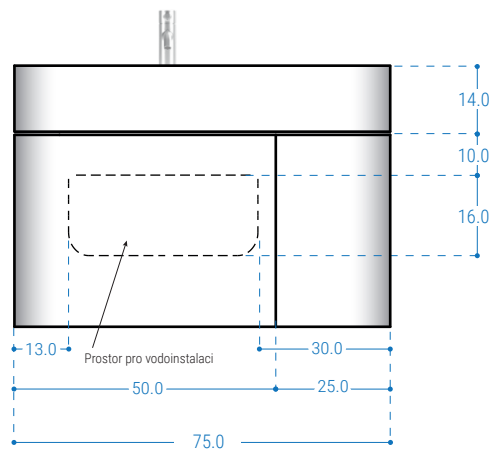

### i. VARIANTA BON60 (š 60CM)

Pohled zepředu

Pohled z boku

Pohled zhora

ii. VARIANTY **BON7550 (š 75cm)**  
**BON7540 (š 75cm)**

Pohled zepředu BON7550/7540

Pohled z boku BON7550

Pohled z boku BON7540