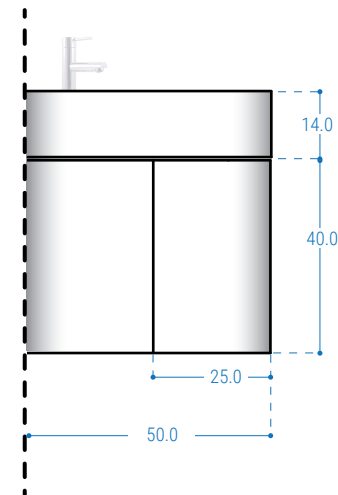

### i. VARIANTA BON60 (š 60CM)

Pohled zepředu

Pohled z boku

Pohled zhora

ii. VARIANTY **BON7550 (š 75cm)**  
**BON7540 (š 75cm)**

Pohled zepředu BON7550/7540

Pohled z boku BON7550

Pohled z boku BON7540

### i. VARIANTA BONXL60 (š 60cm)

Pohled zepředu

Pohled z boku

Pohled zhora

**ii. VARIANTY BONXL7550 (š 75cm)  
BONXL7540 (š 75cm)**

Pohled zepředu BONXL7550 / BONXL7540

Pohled z boku BONXL7550

Pohled z boku BONXL7540

### iii. VARIANTA BONXL12050 (š 120cm)

Pohled zepředu

Pohled z boku

Pohled zhora