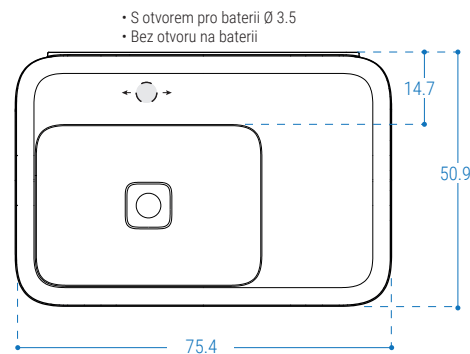

Pohled zhora BONXL7550