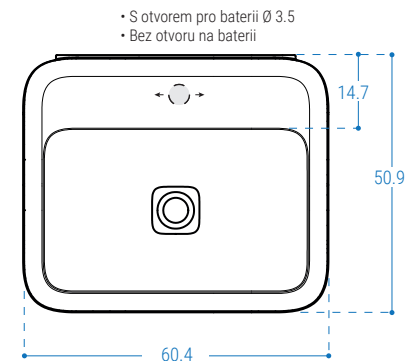

### i. VARIANTA BON60 (š 60CM)

Pohled zepředu

Pohled z boku

Pohled zhora

ii. VARIANTY **BON7550 (š 75cm)**  
**BON7540 (š 75cm)**

Pohled zepředu BON7550/7540

Pohled z boku BON7550

Pohled z boku BON7540

### iii. VARIANTA BON12050 (š 120cm)

Pohled zepředu

Pohled z boku

- S otvorem pro baterii Ø 3.5
- Bez otvoru na baterii

### i. VARIANTA BONXL60 (š 60cm)

Pohled zepředu

Pohled z boku

Pohled zhora

**ii. VARIANTY BONXL7550 (š 75cm)  
BONXL7540 (š 75cm)**

Pohled zepředu BONXL7550 / BONXL7540

Pohled z boku BONXL7550

Pohled z boku BONXL7540

### iii. VARIANTA BONXL12050 (š 120cm)

Pohled zepředu

Pohled z boku

Pohled zhora