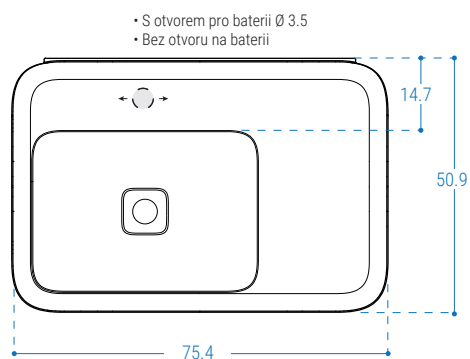

Pohled zhora BON7550