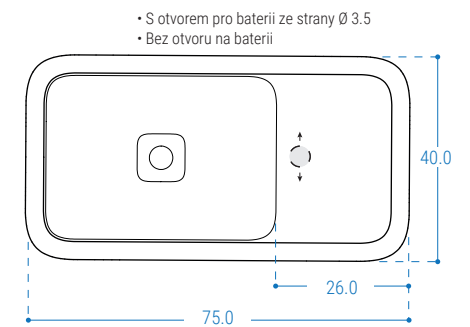

Pohled zhora BONXL7540