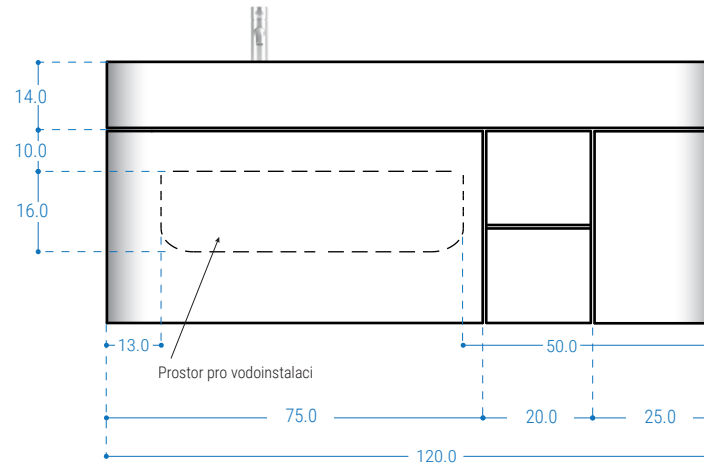

Pohled zepředu