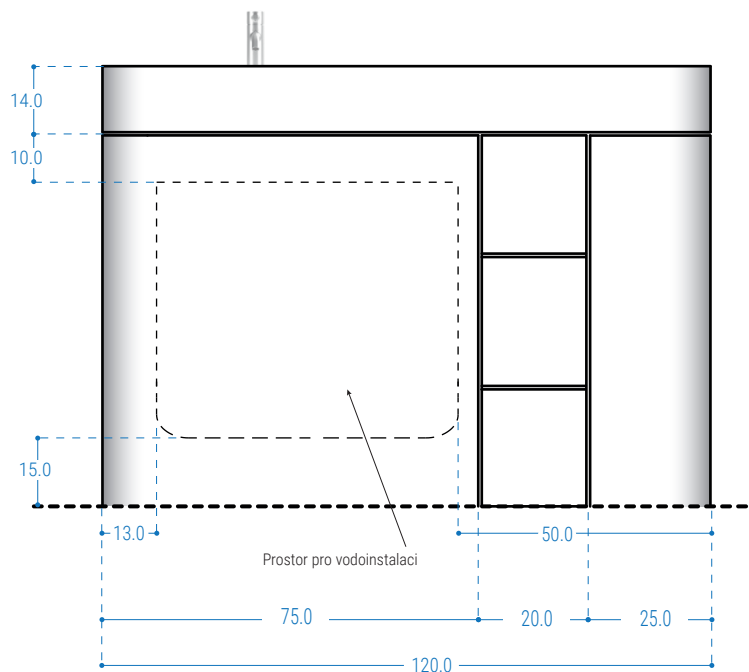

### i. VARIANTA BONXL60 (š 60cm)

Pohled zepředu

Pohled z boku

Pohled zhora

**ii. VARIANTY BONXL7550 (š 75cm)  
BONXL7540 (š 75cm)**

Pohled zepředu BONXL7550 / BONXL7540

Pohled z boku BONXL7550

Pohled z boku BONXL7540

### iii. VARIANTA BONXL12050 (š 120cm)

Pohled zepředu

Pohled z boku

Pohled zhora