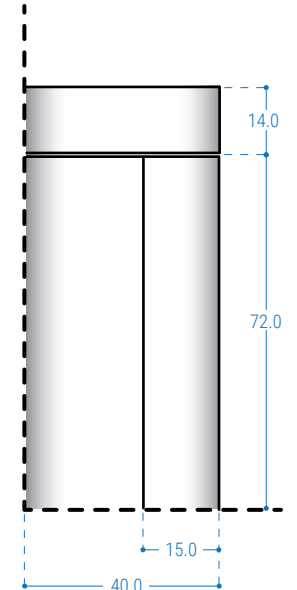

### i. VARIANTA BON60 (š 60CM)

Pohled zepředu

Pohled z boku

Pohled zhora

ii. VARIANTY **BON7550 (š 75cm)**  
**BON7540 (š 75cm)**

Pohled zepředu BON7550/7540

Pohled z boku BON7550

Pohled z boku BON7540

### iii. VARIANTA BON12050 (š 120cm)

Pohled zepředu

Pohled z boku

- S otvorem pro baterii Ø 3.5
- Bez otvoru na baterii

### i. VARIANTA BONXL60 (š 60cm)

Pohled zepředu

Pohled z boku

Pohled zhora

**ii. VARIANTY BONXL7550 (š 75cm)  
BONXL7540 (š 75cm)**

Pohled zepředu BONXL7550 / BONXL7540

Pohled z boku BONXL7550

Pohled z boku BONXL7540

### iii. VARIANTA BONXL12050 (š 120cm)

Pohled zepředu

Pohled z boku

Pohled zhora