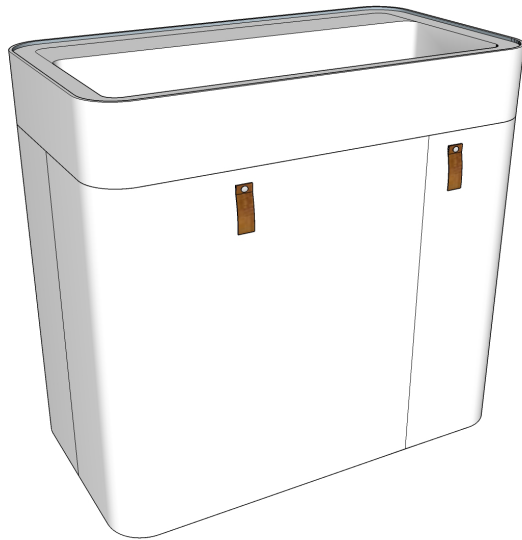

## B) STOJÍCÍ KOUPELNOVÁ SKŘÍŇKA S NÁBYTKOVÝM UMYVADLEM

### i. VARIANTA BONXL60 (š 60cm)

Pohled zepředu

Pohled z boku

Pohled zhora

**ii. VARIANTY BONXL7550 (š 75cm)  
BONXL7540 (š 75cm)**

Pohled zepředu BONXL7550 / BONXL7540

Pohled z boku BONXL7550

Pohled z boku BONXL7540