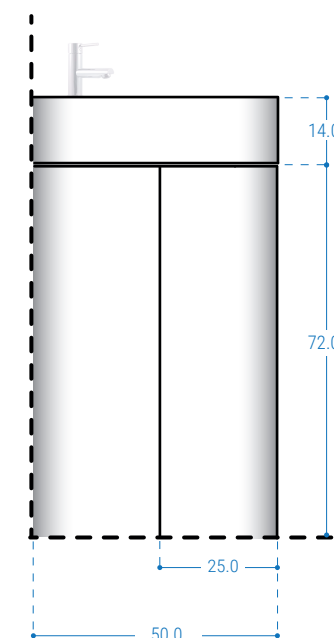

### i. VARIANTA BON60 (š 60CM)

Pohled zepředu

Pohled z boku

Pohled zhora

ii. VARIANTY **BON7550 (š 75cm)**  
**BON7540 (š 75cm)**

Pohled zepředu BON7550/7540

Pohled z boku BON7550

Pohled z boku BON7540

### i. VARIANTA BONXL60 (š 60cm)

Pohled zepředu

Pohled z boku

Pohled zhora

**ii. VARIANTY BONXL7550 (š 75cm)  
BONXL7540 (š 75cm)**

Pohled zepředu BONXL7550 / BONXL7540

Pohled z boku BONXL7550

Pohled z boku BONXL7540

Pohled zhora BONXL7550

Pohled zhora BONXL7540

### iii. VARIANTA BONXL12050 (š 120cm)

Pohled zepředu

Pohled z boku

Pohled zhora