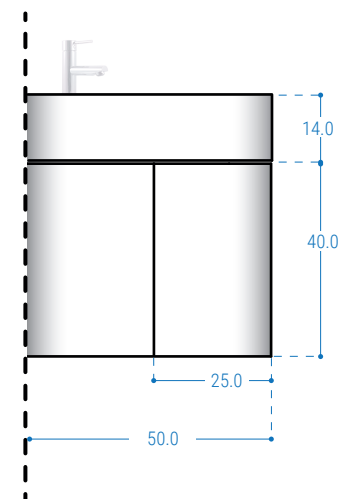

## A) ZÁVĚSNÁ KOUPELNOVÁ SKŘÍŇKA S NÁBYTKOVÝM UMYVADLEM

### i. VARIANTA BON60 (š 60CM)

Pohled zepředu

Pohled z boku

Pohled zhora

ii. VARIANTY **BON7550 (š 75cm)**  
**BON7540 (š 75cm)**

Pohled zepředu BON7550/7540

Pohled z boku BON7550

Pohled z boku BON7540

### i. VARIANTA BONXL60 (š 60cm)

Pohled zepředu

Pohled z boku

Pohled zhora

**ii. VARIANTY BONXL7550 (š 75cm)  
BONXL7540 (š 75cm)**

Pohled zepředu BONXL7550 / BONXL7540

Pohled z boku BONXL7550

Pohled z boku BONXL7540

### iii. VARIANTA BONXL12050 (š 120cm)

Pohled zepředu

Pohled z boku

Pohled zhora