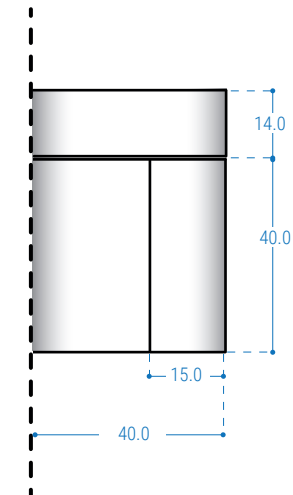

### i. VARIANTA BON60 (š 60CM)

Pohled zepředu

Pohled z boku

Pohled zhora

ii. VARIANTY **BON7550 (š 75cm)**  
**BON7540 (š 75cm)**

Pohled zepředu BON7550/7540

Pohled z boku BON7550

Pohled z boku BON7540

### i. VARIANTA BONXL60 (š 60cm)

Pohled zepředu

Pohled z boku

Pohled zhora

**ii. VARIANTY BONXL7550 (š 75cm)  
BONXL7540 (š 75cm)**

Pohled zepředu BONXL7550 / BONXL7540

Pohled z boku BONXL7550

Pohled z boku BONXL7540

### iii. VARIANTA BONXL12050 (š 120cm)

Pohled zepředu

Pohled z boku

Pohled zhora