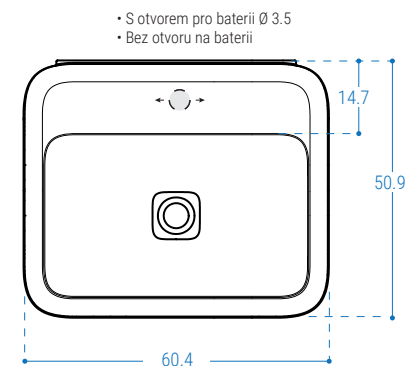

### i. VARIANTA BON60 (š 60CM)

Pohled zepředu

Pohled z boku

Pohled zhora

ii. VARIANTY **BON7550 (š 75cm)**  
**BON7540 (š 75cm)**

Pohled zepředu BON7550/7540

Pohled z boku BON7550

Pohled z boku BON7540